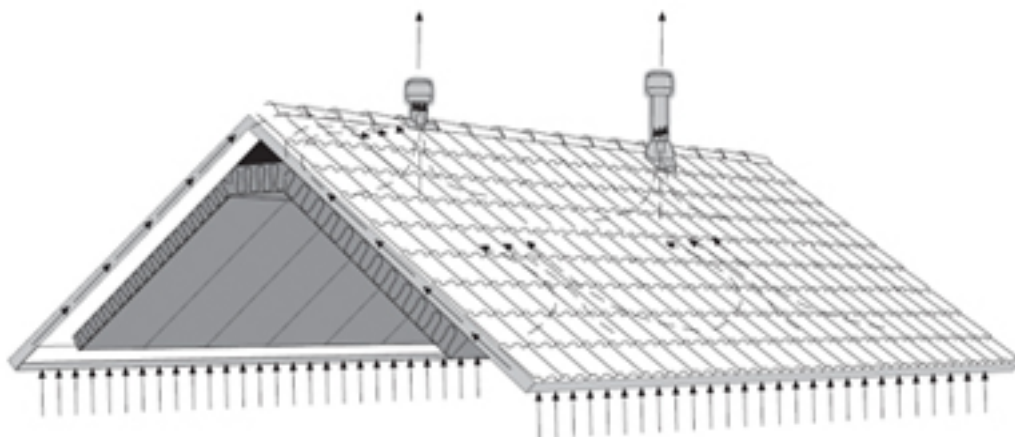

Вентиляционные элементы Вильпе

Вентиляция подкровельного пространства является необходимой для обеспечения нормального функционирования кровли. Без вентиляции «кровельный пирог» потеряет свои свойства, начнет пропускать тепло через крышу зимой, если в него попадет вода (протечки, конденсат, намокший до слоя укладки утеплитель кровли и т.п.). Это вызовет, помимо дополнительных затрат на обогрев помещений, активное таяние снега на кровле и образование наледей по карнизу здания. Такие наледы, как минимум, могут повредить водосточную систему кровли, а в худшем случае — испортить фасад вашего дома.

Для создания эффективной, надежной системы кровельной вентиляции, устройства узлов прохода через кровлю мы предлагаем продукцию известного производителя аксессуаров для кровли - систему кровельной вентиляции, проходов через кровлю Vilpe Vent производства финской компании SK Tuote. Все элементы системы вентиляции, проходы Vilpe выполнены из ударопрочного пластика, устойчивы к агрессивным климатическим воздействиям, коррозии. Одним из важных достоинств изделий является долгий срок службы, простота монтажа узлов. Кроме того, все вентиляционные элементы и проходы через кровлю производятся таким образом, чтобы их было легко сочетать друг с другом.

Уточнить наличие элементов вентиляции кровли, проходов, задать интересующие Вас вопросы. Вы можете позвонить по телефону **8 (961) 111-41-95**

Вентиляция кровли Vilpe Vent

Принцип действия подкровельной вентиляции основан на использовании перепада давления и воздушных потоков. Приток воздуха идет снизу через карнизные свесы кровли, выход сверху. Лучший эффект достигается если обеспечен проход воздуха по всему внутреннему подкровельному пространству.

Традиционная схема вентиляции кровли через слуховые окна малоэффективна, потому что она оставляет застойные зоны вверху окон и внизу их, не обеспечивает проход воздуха по всей плоскости крыши. Для жилых мансард такая схема вообще не применима.