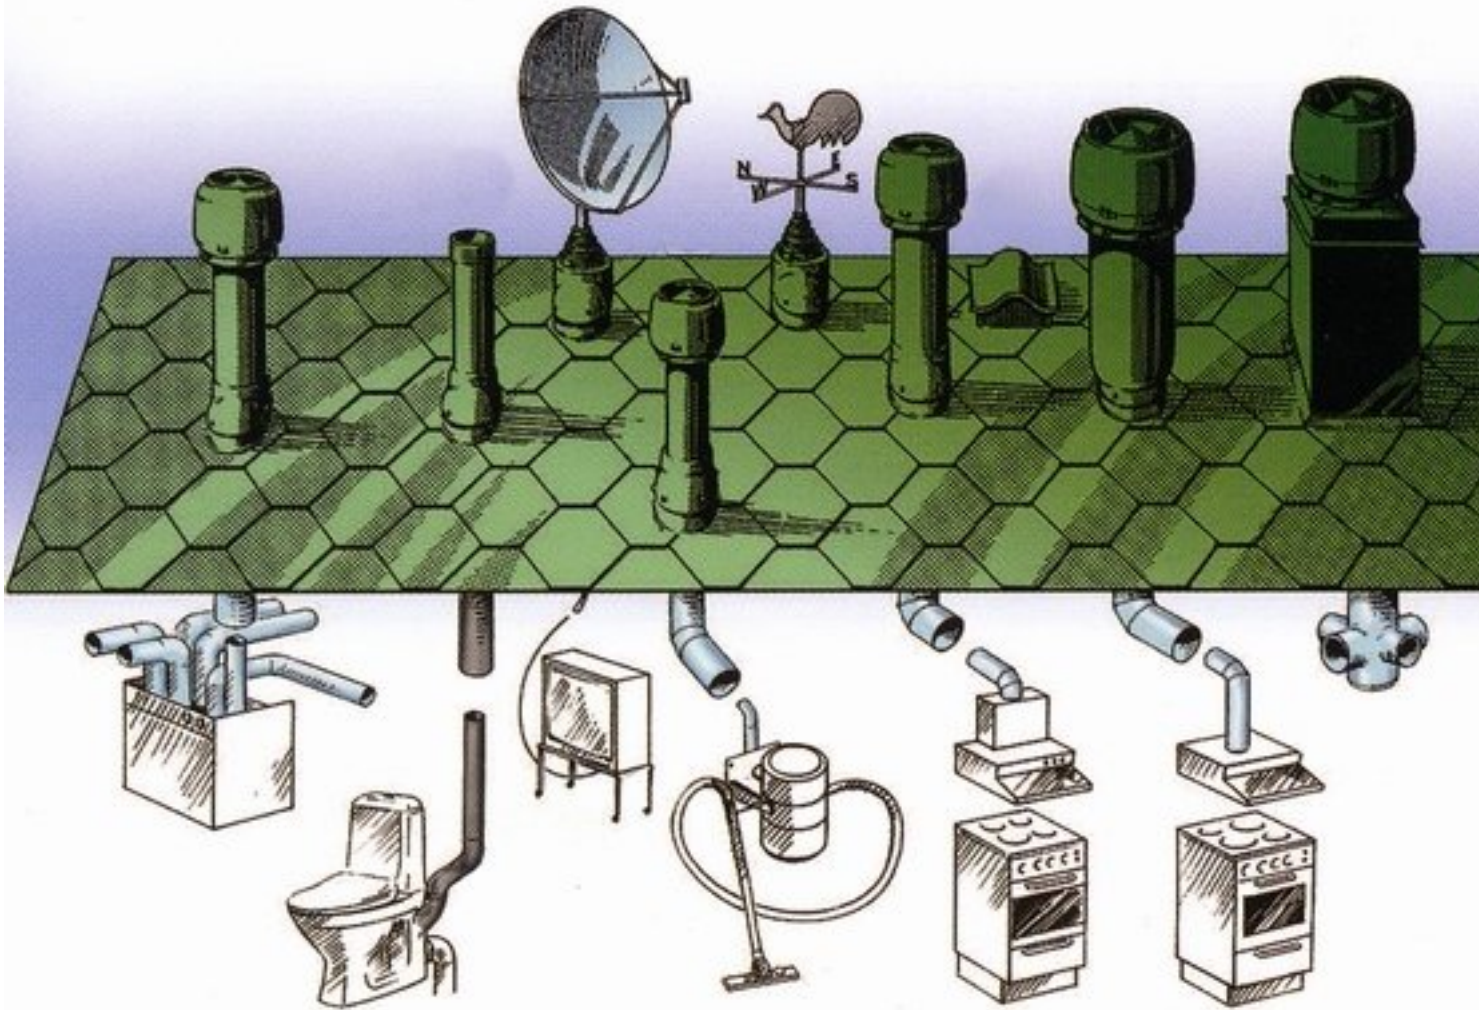

Вентиляционные элементы Вильпе

Вентиляция подкровельного пространства является необходимой для обеспечения нормального функционирования кровли. Без вентиляции «кровельный пирог» потеряет свои свойства, начнет пропускать тепло через крышу зимой, если в него попадет вода (протечки, конденсат, намокший до слоя укладки утеплитель кровли и т.п.). Это вызовет, помимо дополнительных затрат на обогрев помещений, активное таяние снега на кровле и образование наледей по карнизу здания. Такие наледы, как минимум, могут повредить водосточную систему кровли, а в худшем случае — испортить фасад вашего дома.

Традиционная схема вентиляции кровли через слуховые окна малоэффективна, потому что она оставляет застойные зоны вверху окон и внизу их, не обеспечивает проход воздуха по всей плоскости крыши. Для жилых мансард такая схема вообще не применима.

Вентиляционные выходы Vilpe Vent

Проходные элементы Vilpe

Установка вентиляционных выходов требует герметичного оформления узла прохода кровельного покрытия. В серии Vilpe выпускаются кровельные проходы, элементы для разных видов кровельных покрытий: металлочерепицы нескольких профилей, гибкой черепицы, натуральной двухволновой черепицы, фальцевой кровли.

Для герметизации антенных выходов и узлов проходов инженерных коммуникаций (лестниц, трапов и т. д.) используют уплотнители из ЭПДМ-резины.

Варианты применения вентиляционных элементов и узлов кровельных проходов Vilpe