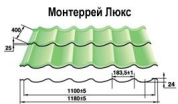

Металлочерепица "Супермонтеррей Люкс"

- Ассиметричный профиль волны и оптимально подобранный радиус изгиба придают металлочерепице архитектурную выразительность
- Оптимальное расположение капиллярной канавки по самой верхней точке на гребне волны и достаточно далеко от края листа металлочерепицы, что не допускает протекания
- Имеет фигурный отштампованный карнизный край.
- Высота ступеньки 21 мм (стандартная).
- Длина шага гибко меняется от 150 до 500 мм (стандартная - 350 мм).
- Используется металл 0,5 – 0,8 мм.
- Полная ширина металлочерепицы 1184 мм.
- Кроющая ширина 1100 мм.
- Высота профиля 38 мм.
- Рекомендуемая оптимальная длина листов до 6000 мм
- Покрытие полиэстер толщина 25 микрон

Цветовая карта

RAL 1014 слоновая кость	RAL 1015 светлая слоновая кость	RAL 1018 цинково-желтый	RAL 3003 красный рубин
RAL 3005 красное вино	RAL 3009 оксидно-красный	RAL 3011 красно-коричневый	RAL 5002 ультрамарин
RAL 5005 сигнально-синий	RAL 5021 голубая вода	RAL 5024 светло-синий	RAL 6002 зеленая листва
RAL 6005 зеленый мох	RAL 6019 лимонно-зеленый	RAL 6029 зеленая мгла	RAL 7004 сигнально-серый
RAL 7005 серая мышь	RAL 7024 мокрый асфальт	RAL 8004 красно-оранжевый	RAL 8017 моноклад
RAL 9002 беже-серый	RAL 9003 сигнально-белый	RAL 9004 сигнально-черный	RAL 9006 светлый алюминий
RR 11 зеленая хвоя	RR 21 светло-серый	RR 29 красный	RR 32 темно-коричневый