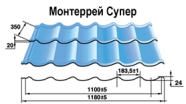

Металлочерепица "Супермонтеррей"

Металлочерепица Супермонтеррей

- Ширина листа габаритная 1180 мм
- Ширина листа полезная 1100 мм
- Высота профиля $25+21=46$ мм
- Шаг волны профиля 350 мм
- Толщина металла 0,4-0,5 мм
- Покрытие полиэстер толщина 25 микрон

Цветовая карта

| | | | |
|-----------------------------|------------------------------------|-------------------------------|------------------------------|
| RAL 1014 слоновая кость | RAL 1015 светлая слоновая кость | RAL 1018 цинково-желтый | RAL 3003 красный рубин |
| RAL 3005 красное вино | RAL 3009 оксидно-красный | RAL 3011 красно-коричневый | RAL 5002 ультрамарин |
| RAL 5005 сигнально-синий | RAL 5021 голубая вода | RAL 5024 светло-синий | RAL 6002 зеленая листва |
| RAL 6005 зеленый мох | RAL 6019 лимонно-зеленый | RAL 6029 зеленая мгла | RAL 7004 сигнально-серый |
| RAL 7005 серая мышь | RAL 7024 мокрая асфальт | RAL 8004 красно-оранжевый | RAL 8017 моноклад |
| RAL 9002 беже-серый | RAL 9003 сигнально-белый | RAL 9004 сигнально-черный | RAL 9006 светлый алюминий |
| RR 11 зеленая хвоя | RR 21 светло-серый | RR 29 красный | RR 32 темно-коричневый |