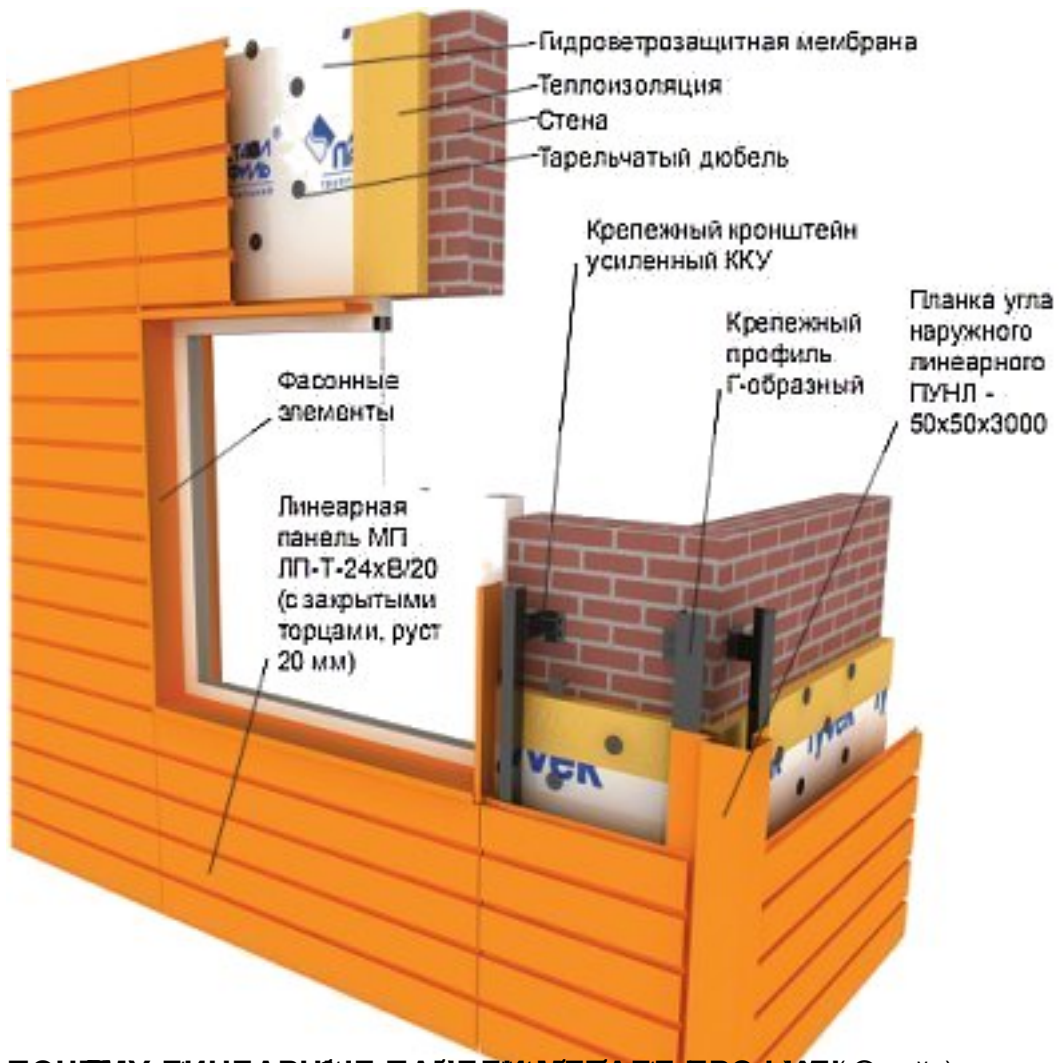

Фасад-Линейные панели

Автор: Супервайзер

09.10.2011 19:39 - Обновлено 09.08.2012 18:52

ПОСЛЕДНИЙ ЭТАП РАБОТЫ ПО УСТАНОВКЕ ЛИНЕЙНЫХ ПАНЕЛЕЙ НА ФАСАД - ЗАКРЫТИЕ ТОРЦОВ ПАНЕЛЕЙ (СМОТРИТЕ ДОПОЛНИТЕЛЬНЫЕ